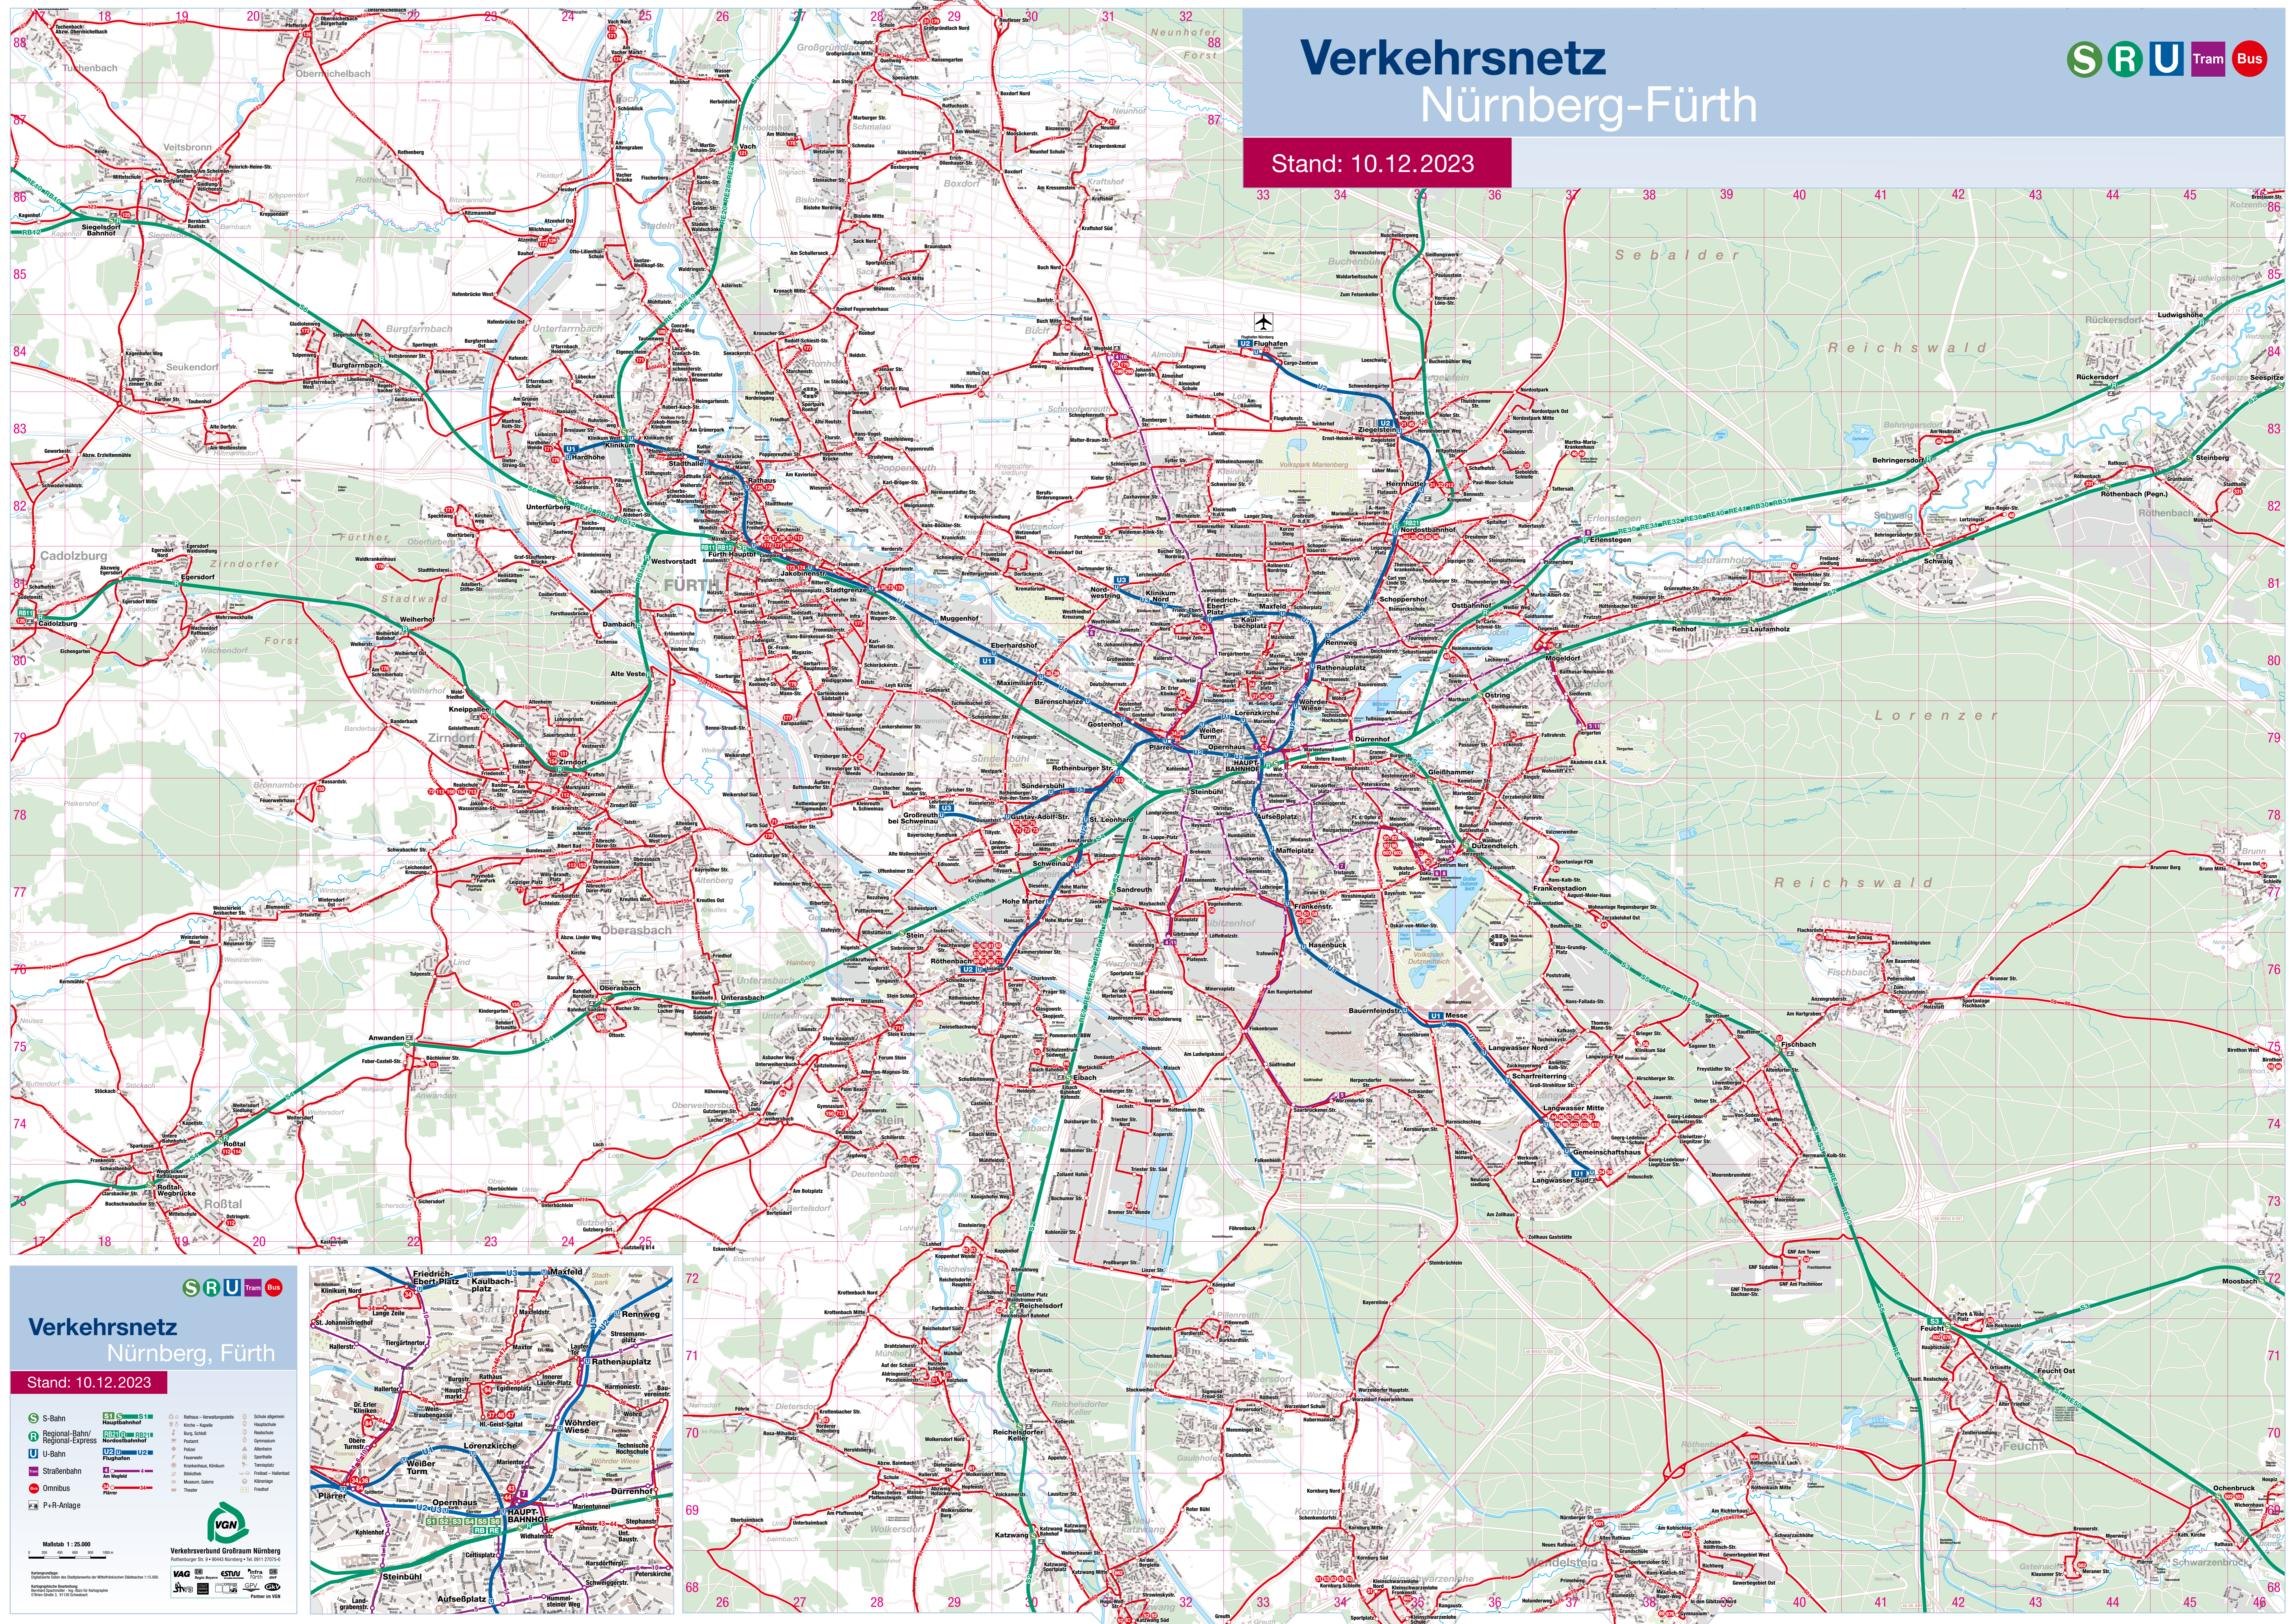

Verkehrsznetz Nürnberg-Fürth

Stand: 10.12.2023

Verkehrsznetz Nürnberg, Fürth

Stand: 10.12.2023

- S-Bahn
- Regional-Bahn/Regional-Express
- U-Bahn
- Straßenbahn
- Omnibus
- P+R-Anlage
- Flughafen
- Seilbahn
- Autobahn
- LandesstraÙe
- Kommunale StraÙe
- Radweg
- Weg
- Wald
- Grün
- Wasser
- Fluss
- See
- Wald
- Grün
- Wasser
- Fluss
- See